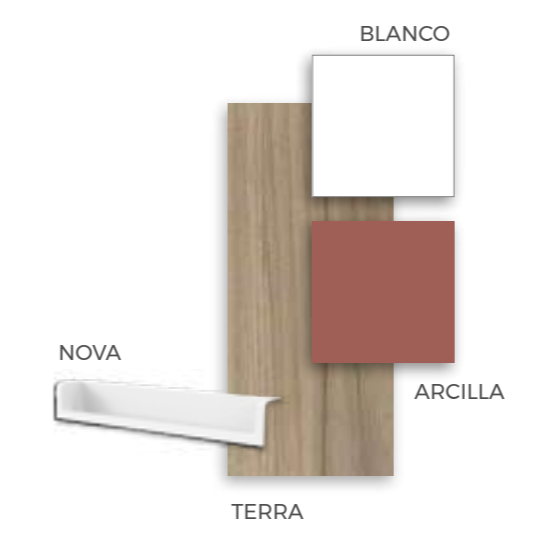

F-008

COMPOSICIÓN

Ambiente con encimera de 5cm de grosor.
Colores luminosos.