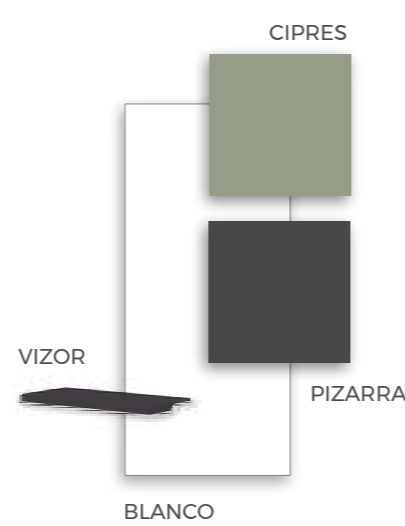

F-006

COMPOSICIÓN

Pie metálico rectangular con estantes, ideal para ordenar.