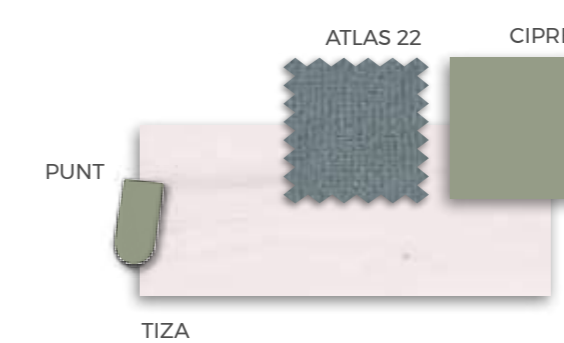

COMPOSICIÓN

Complementos tapizados para mayor confort.

F.309
COMPOSICIÓN

F·310

COMPOSICIÓN

FORMAS CAMAS

★
Leds + USB

Detalles que marcan la diferencia