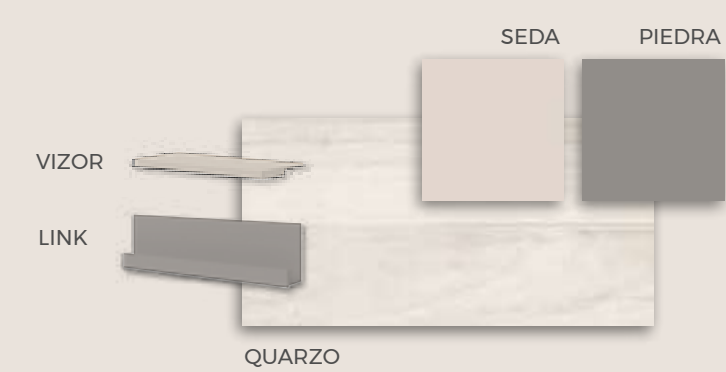

F.151
COMPOSICIÓN

Modular con opción de tirador Link
¡Integración total!