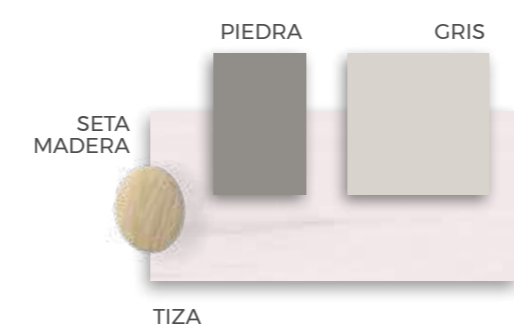

FORMAS COMPACTOS

F-018

COMPOSICIÓN

Espacios reducidos con soluciones prácticas.