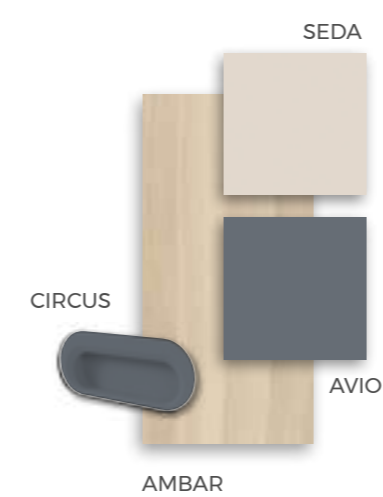

F·209

COMPOSICIÓN

Litera doble con rincones optimizados

FORMAS LITERAS

F-210

COMPOSICIÓN

Litera con cama alta de 90 cm y cama baja de 135 cm

F-211