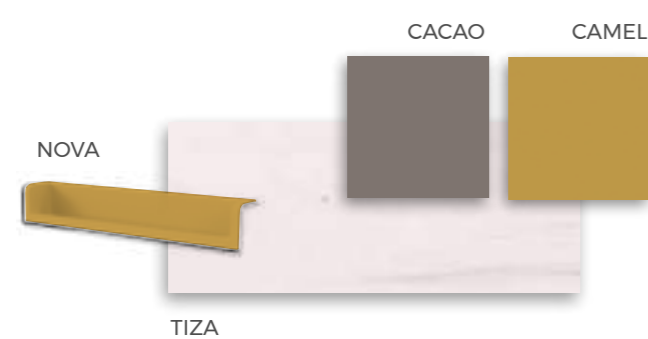

F-005

COMPOSICIÓN

Opción de armario rincón, puertas plegables. Módulo con encimera giratoria, ideal para espacios reducidos.