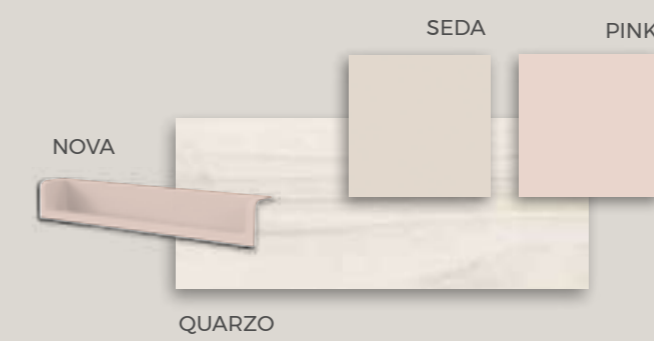

Disfruta de la gran capacidad

Armarios correderos y abatibles

F-002

COMPOSICIÓN

Armario rincón con una puerta corredera y otra batiente, ideal para espacios reducidos. Grandes soluciones para pequeños espacios.