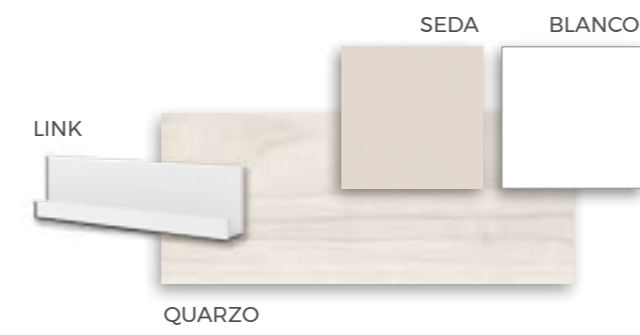

Pie de mesa **Combi**
 Estantería **Horizon**
 Tiradores **Seta madera**

¡Equilibrio puro!

F·157

COMPOSICIÓN

Armario modular con puertas Clair y opción de tiras led.

Calidad

F-158
COMPOSICIÓN

FORMAS MODULARES