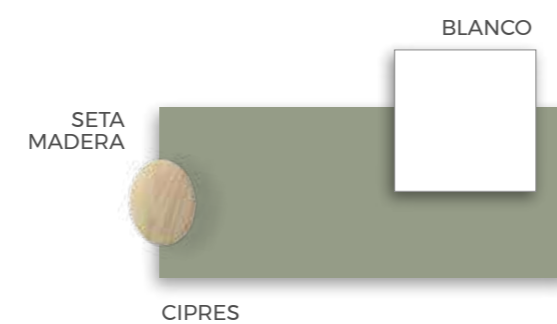

F.258
COMPOSICIÓN