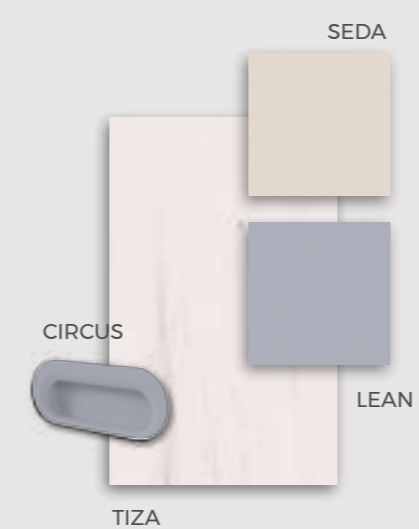

COMPOSICIÓN

Complementos tapizados para mayor confort.

F.309
COMPOSICIÓN

F·310

COMPOSICIÓN

FORMAS CAMAS

★
Leds + USB

Detalles que marcan la diferencia

Atractivo y funcionales

F-312

COMPOSICIÓN

Tú vas creciendo, tú habitación se va convirtiendo.

F.313

COMPOSICIÓN

Armonía de colores

FORMAS INFANTIL