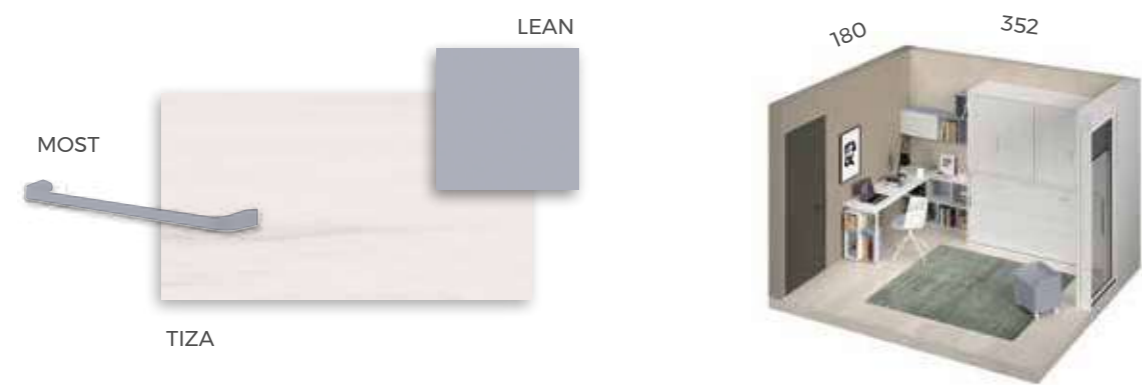

Cama de 90cm doble abatible, seguridad, comodidad y fiabilidad

F-256
COMPOSICIÓN

Los detalles nos diferencian

FORMAS ABATIBLES

F-257
COMPOSICIÓN

Equilibrios de colores.
Espacios con armonía.
Espacios prácticos.