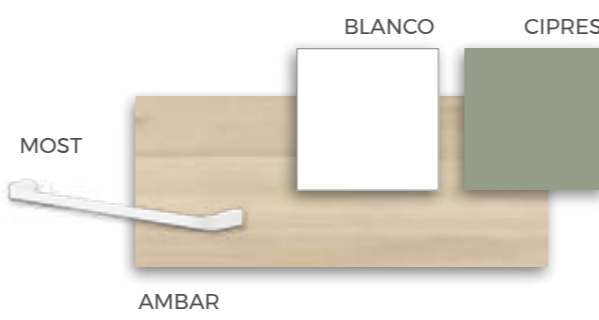

★
Doble USB

F-305
COMPOSICIÓN

Bañera de cama con estanterías y baules, aprovechamiento de espacio.

F-306

COMPOSICIÓN

Opción de armario puertas plegables

F-307
COMPOSICIÓN

F.308