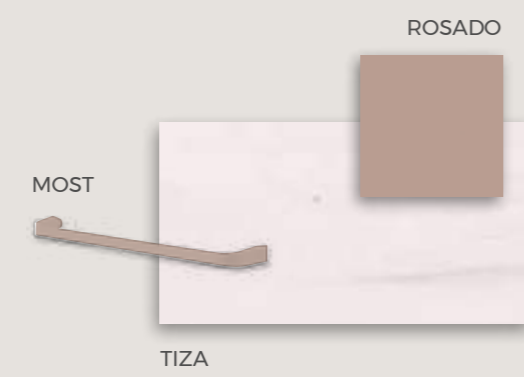

Grandes ideas y prácticas soluciones

Terminal Armario curvo