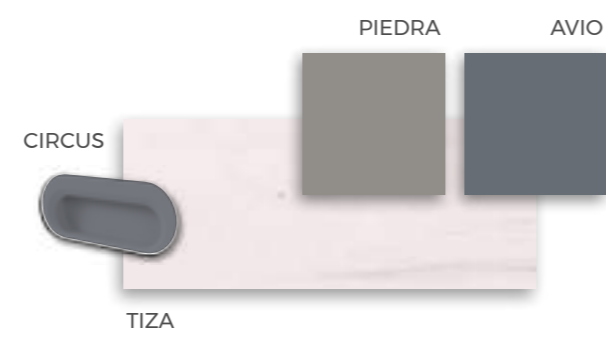

F.154

COMPOSICIÓN

Dormitorio completo con cama nido modular y cajones y armario dos puertas integrado, escritorio con pata librero y arcón oculto. Combinación de colores en Tiza, Piedra y Avio.