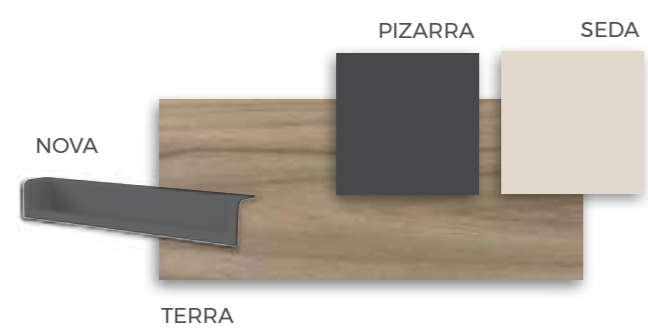

COMPOSICIÓN

Complementos tapizados para mayor confort.

F.309
COMPOSICIÓN

F·310

COMPOSICIÓN

FORMAS CAMAS

★
Leds + USB

Detalles que marcan la diferencia