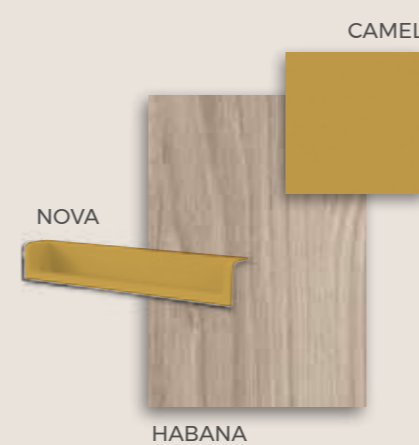

F-155 COMPOSICIÓN

Composición modular combinada en Terra y Camel, compuesta por cama nido, cajones, armario doble, estantería y escritorio con pata librero.