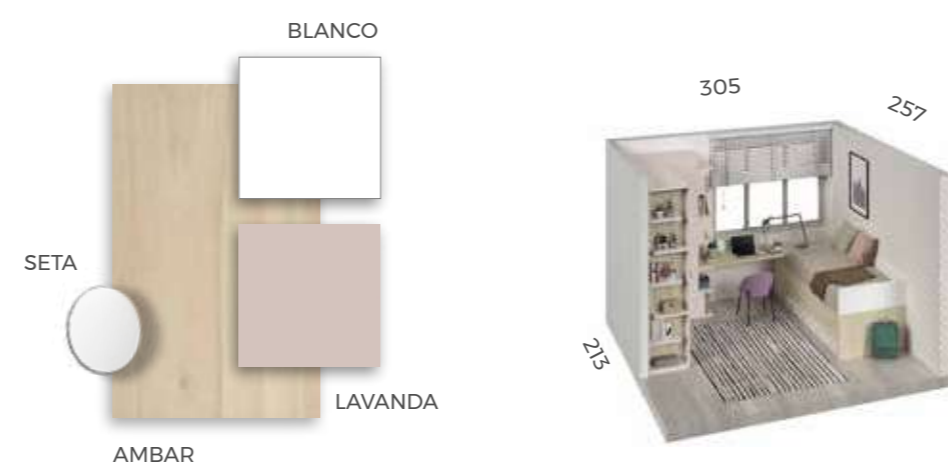

FORMAS COMPACTOS

Armario de gran capacidad y orden.
Distintas opciones para configurar el interior.

F-009 COMPOSICIÓN