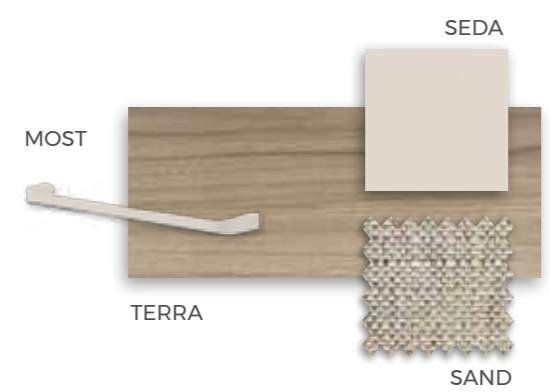

F·270
COMPOSICIÓN

Dormitorio compuesto por cama compacto, escritorio pata metal, cajonera con ruedas y armario triple puerta con estantería central.