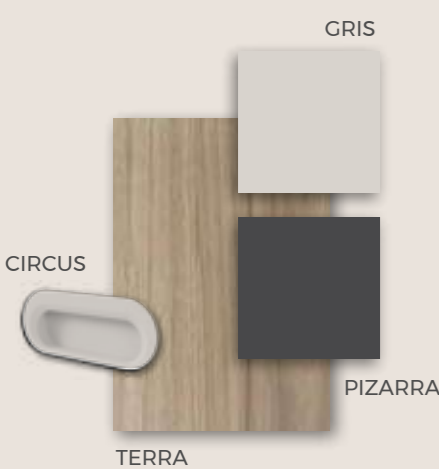

F.159

COMPOSICIÓN

Descansar, estudiar, guardar...
Todo en el mínimo espacio