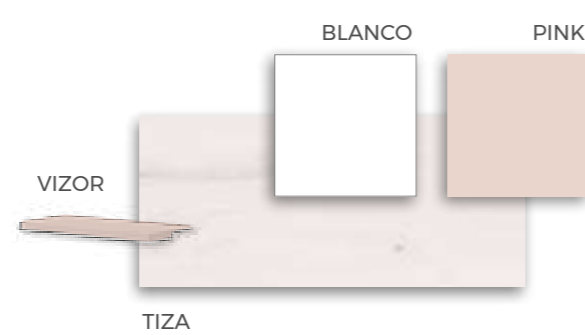

Detalles que marcan la diferencia

Atractivo y funcionales