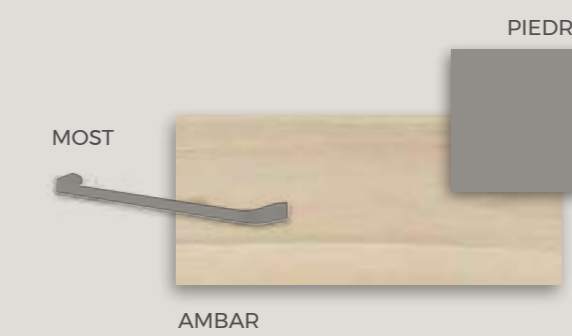

Práctico y seguro

Fácil acceso a litera

F·255 COMPOSICIÓN

Cama de 90cm doble abatible, seguridad, comodidad y fiabilidad