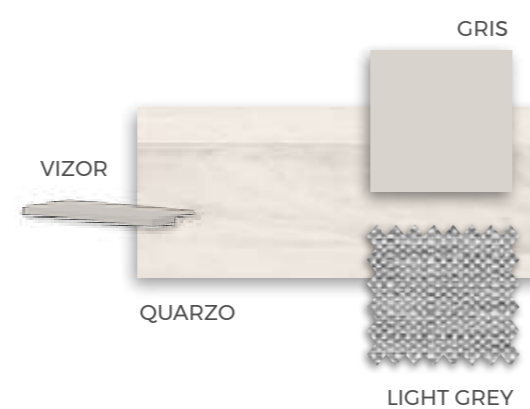

**Grandes
sueños**
Armonía

F-266
COMPOSICIÓN