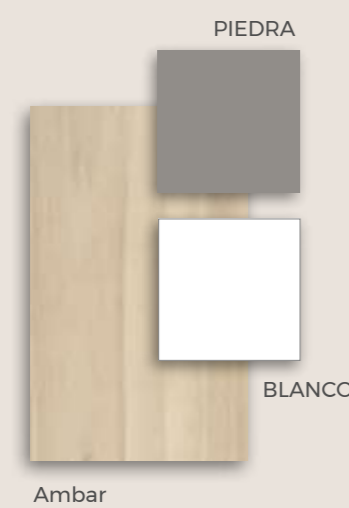

**CAMAS
INFANTIL**

**Una buena alternativa
desde pequeño**

FORMAS e CAMAS / INFANTIL

F.301 COMPOSICIÓN

Ambiente unicolor, equilibrio de colores.

F-302 COMPOSICIÓN

Bañera apertura lateral con estantería.

Ambar