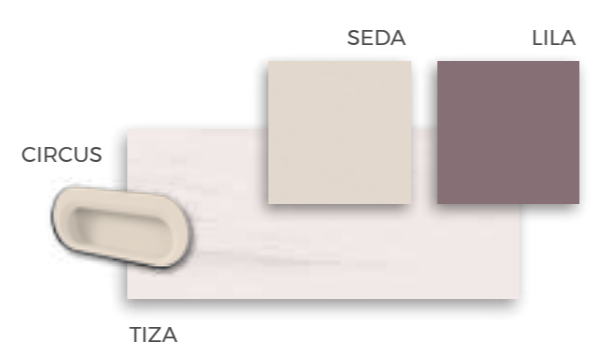

F-012

COMPOSICIÓN

Tu eliges, combina los colores.
Optimiza el espacio