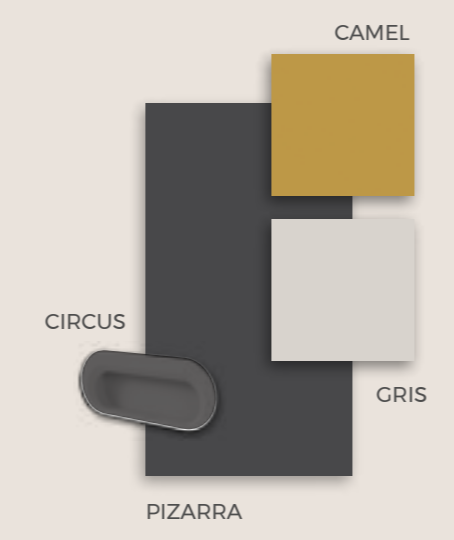

F·254
COMPOSICIÓN