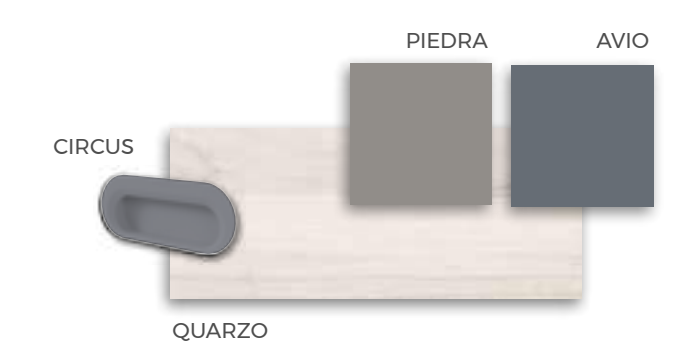

**Y empieza a disfrutar
de tu habitación**

FORMAS BICAMAS / COMPACTOS

F-001

F-001

COMPOSICIÓN

Ambientes con colores armónicos, buscando el equilibrio entre la madera y el metal.
Bicama con dos camas de 90x190cm.
Brazos de 5 cm de grosor.