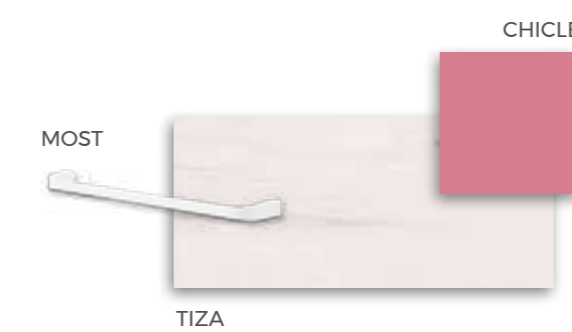

F.111

COMPOSICIÓN

Ordena ropa, zapatos, complementos...
Gran capacidad de almacenaje.
¡Personaliza el interior de tu armario!