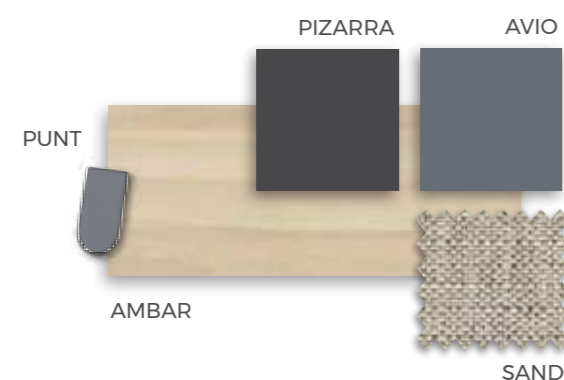

COMPOSICIÓN

Cama sin necesidad de anclaje a la pared
Detalle de Leds y Usb

★
**Conector
USB + LEDS**

FORMAS ABATIBLES

FORMAS ABATIBLES

F-269

COMPOSICIÓN

Práctico y elegante