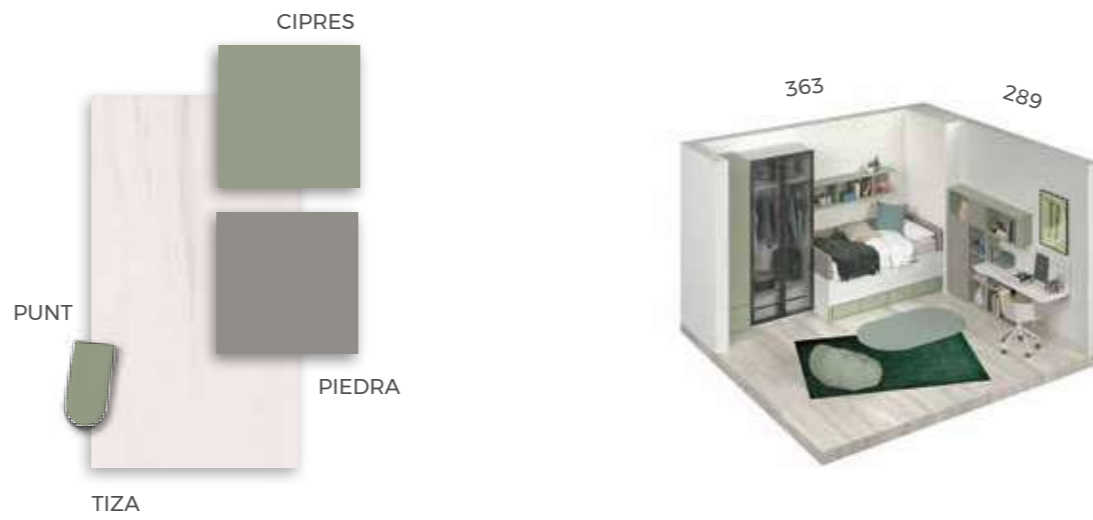

**Y empieza a disfrutar
de tu habitación**

FORMAS BICAMAS / COMPACTOS

F-001

F-001

COMPOSICIÓN

Ambientes con colores armónicos, buscando el equilibrio entre la madera y el metal.
Bicama con dos camas de 90x190cm.
Brazos de 5 cm de grosor.

★ **Compacto Bicama**
2 camas 90x190 cm.
Laterales de 5 cm.

Zona de estudio con librería modular **Domo**.
 Puertas de armario **Clair** con perfil de aluminio y cristal

F-004
COMPOSICIÓN

F-005

COMPOSICIÓN