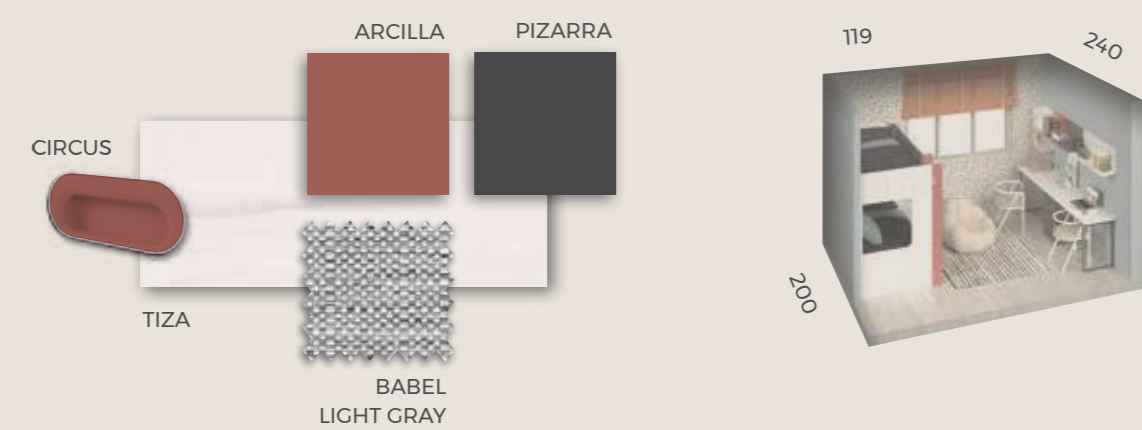

F-202

COMPOSICIÓN

Zona estudio con dos ambientes.
¡Ideal para compartir!