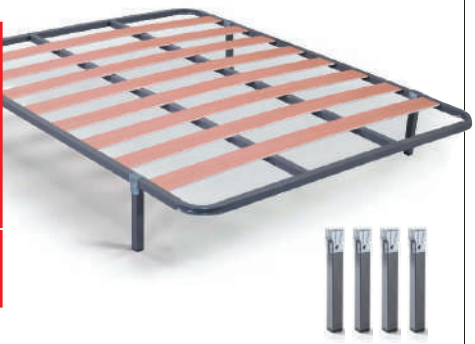

# COLCHONES

24// SOMIER LAMINAS

90cm	<b>45€</b>
135cm	<b>59€</b>
150cm	<b>65€</b>
4 Patas	.....11€
6 Patas	.....17€

28// COLCHÓN HR ALTURA 20CM

90cm	<b>95€</b>
135cm	<b>139€</b>
150cm	<b>155€</b>

PACK COLCHÓN + CANAPE